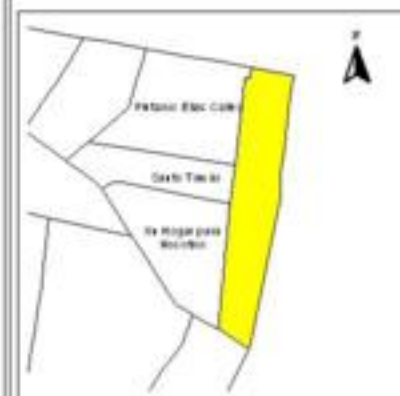

EVALUA DF
Consejo de Evaluación del
Desarrollo Social del
Distrito Federal

ÍNDICE DE DESARROLLO SOCIAL

Delegación: Miguel Hidalgo
Colonia: Agricultura
Grado de desarrollo: Alto

Grado de Desarrollo Social

-  Muy bajo
-  Bajo
-  Medio
-  Alto
-  Sin dato

0.01 0 0.01 0.02 Kilómetros

Fuente: Elaboración propia con datos de Seduvi e INEGI