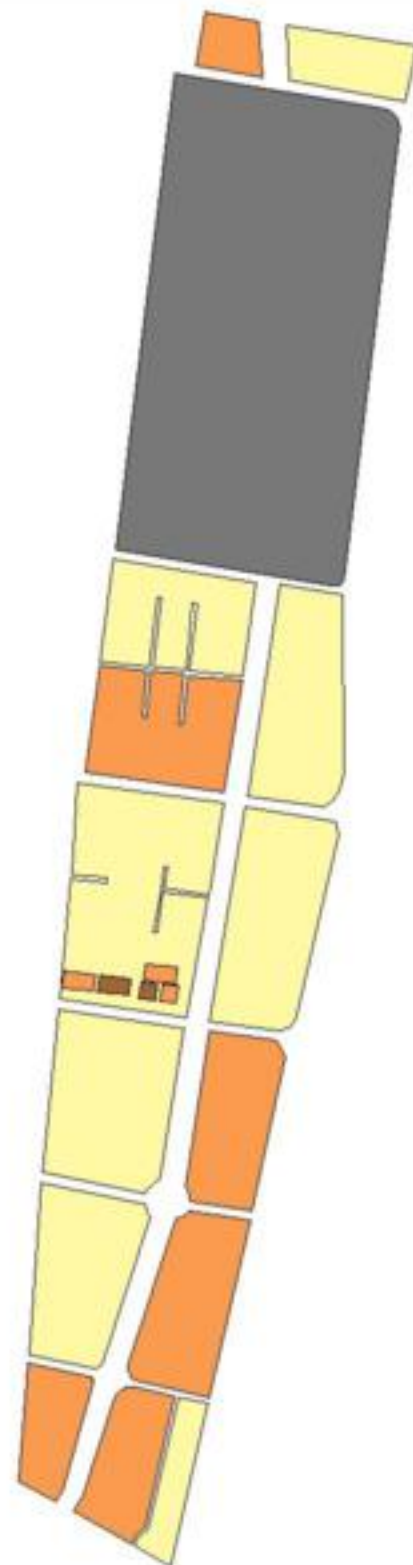

EVALUA DF
Consejo de Evaluación del
Desarrollo Social del
Distrito Federal

ÍNDICE DE DESARROLLO SOCIAL

Delegación: Miguel Hidalgo
Colonia: Agricultura
Grado de desarrollo: Alto

Grado de Desarrollo Social

-  Muy bajo
-  Bajo
-  Medio
-  Alto
-  Sin dato

0.01 0 0.01 0.02 Kilómetros

Fuente: Elaboración propia con datos de Seduvi e INEGI